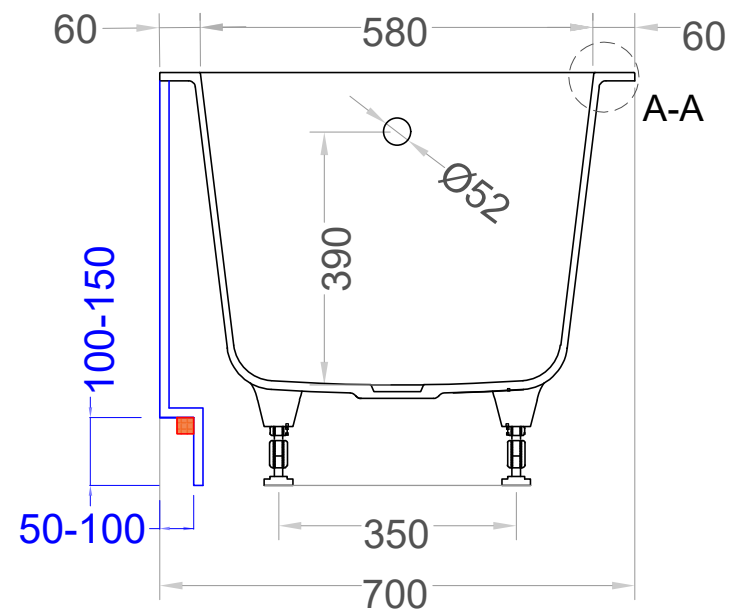

# НИША ДЛЯ НОГ С ПОДСВЕТКОЙ ВО ФРОНТАЛЬНОМ ЭКРАНЕ

ОПЦИЯ ДЛЯ ВСТРАИВАЕМЫХ ВАНН